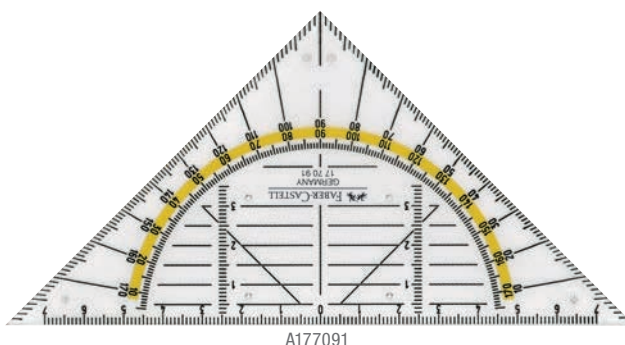

## Drawing Templates

Ref Code	Description	Barcode	Size Per Unit	Min Qty
A177500	Circle template	6001831000430	Each	1 Each
A177520	Ellipses template	6001831000416	Each	1 Each
A172182	Parabola template	4005401721826	Each	1 Each